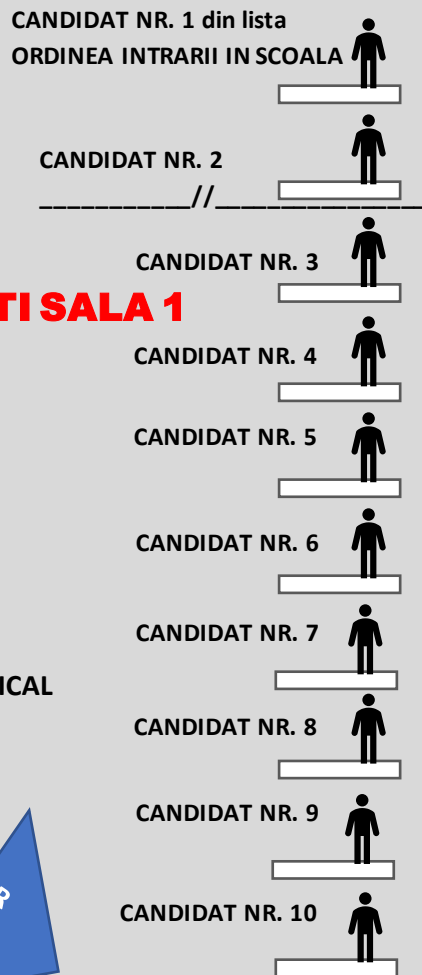

## POARTA SALA DE SPORT

INTRARE PENTRU SALILE:

(SE VA RESPECTA ACEASTA ORDINE)

- 1.SALA NR 1- BIOLOGIE PARTER NORD **ORA 7:55**
- 2.SALA NR 2- SALA CLASEI V A PARTER NORD **ORA 8:00**
- 3.SALA NR 3- SALA CLASEI V B PARTER NORD **ORA 8:05**
- 4.SALA NR 5- SALA CLASEI VI A PARTER NORD **ORA 8:10**
5. SALA NR 4- SALA CLASEI VI B PARTER NORD **ORA 8:15**

**CANDIDATI SALA 2,3,5,4**

**CANDIDATI SALA 1**

PERSONAL MEDICAL

CATRE INTRAREA ELEVILOR DE LA SALA DE SPORT